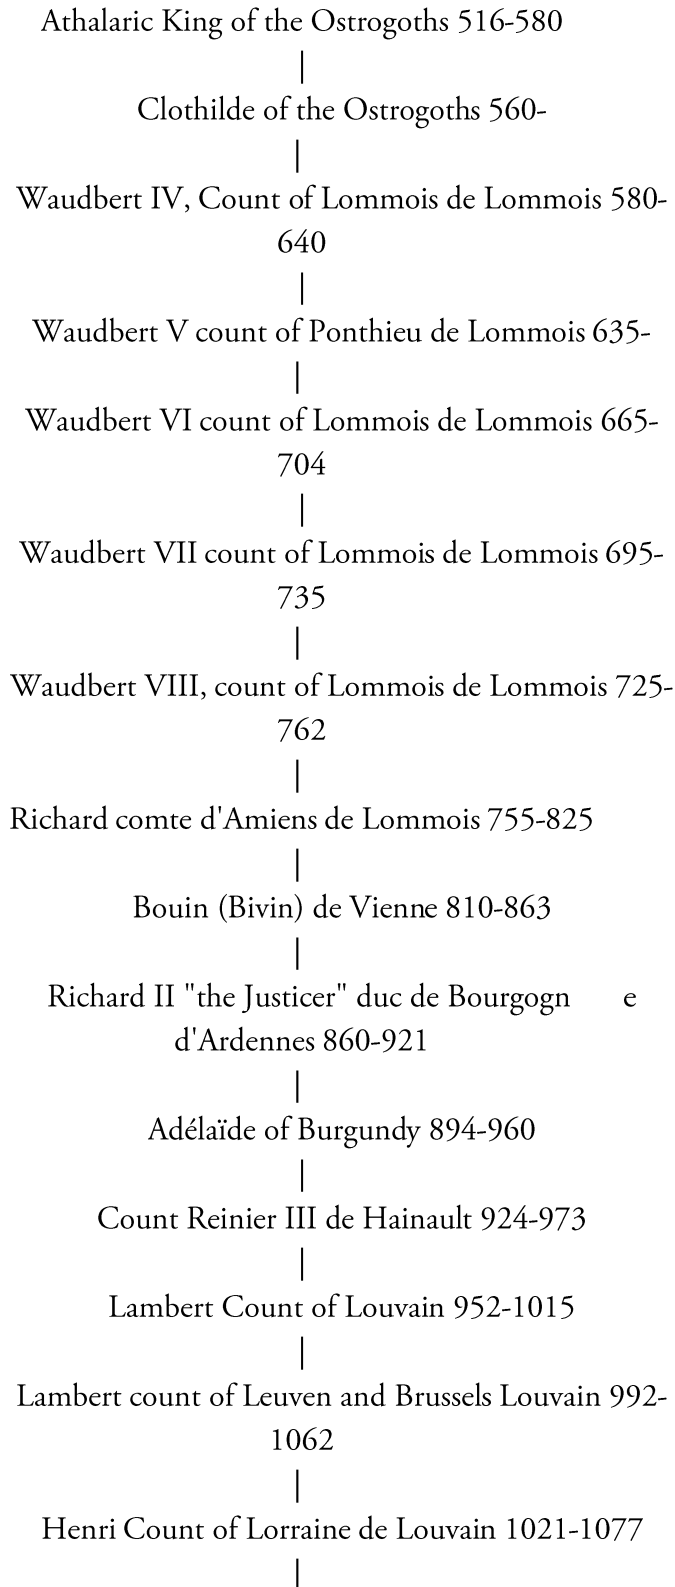

DESCENDANTS OF ATHALARIC KING OF THE OSTROGOTHS

Godfrey Of Loraine Duke of Lower Lotharingia de
Louvain 1074-1139
|
Godfrey de Louvain 1107-1143
|
Godfrey de Louvain 1130-1190
|
Henri I Brabant 1160-1235
|
Henri Brabant 1207-1248
|
Heinrich I Von Hessen 1244-1308
|
Otto von Hesse 1272-1328
|
Ludwig Von Hesse 1303-1345
|
Herman Landgrave Von Hesse 1340-1413
|
Ludwig I von Hessen 1402-1458
|
Ludwig II Landgraf von Niederhessen von Hessen
1438-1471
|
Wilhelm II Landgraf von Hessen 1469-1509
|
Philipp I von Hessen 1504-1567
|
Georg I der der Fromme von Hessen Darmstadt
1537-1596
|
Mary Magdalene von Hessen Darmstadt 1560-1586
|
Pierre Remy 1580-1670
|
Jacob (Jacques) Remy 1630-1721
|
William Remy 1672-1737
|
William Remy 1696-1758
|
John Remy 1735-1805
|
Jeremiah Ramey 1755-1851
|

Martha Matilda "Tildy" Ramey 1811-1880

|

Sarah Sallie Bittle 1835-1912

|

Martha Arminta McMurray 1871-1947

|

Worley Samuel Osborne 1912-1980

|